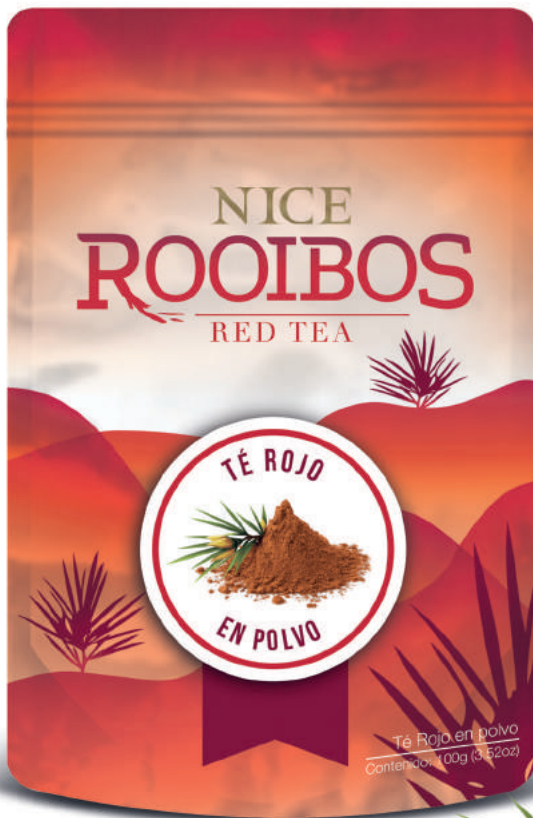

# NICE ROOIBOS

RED TEA

T31107  
100 grs.  
449

T31108  
28 sobres  
1 sobre 2 grs.  
349

Nice Rooibos Red Tea, proviene de Sudáfrica. Durante años, el té rojo rooibos se ha usado para sentirse mejor después de una comida pesada, además ayuda a relajar y descansar profundamente. Puede tomarse frío o caliente.