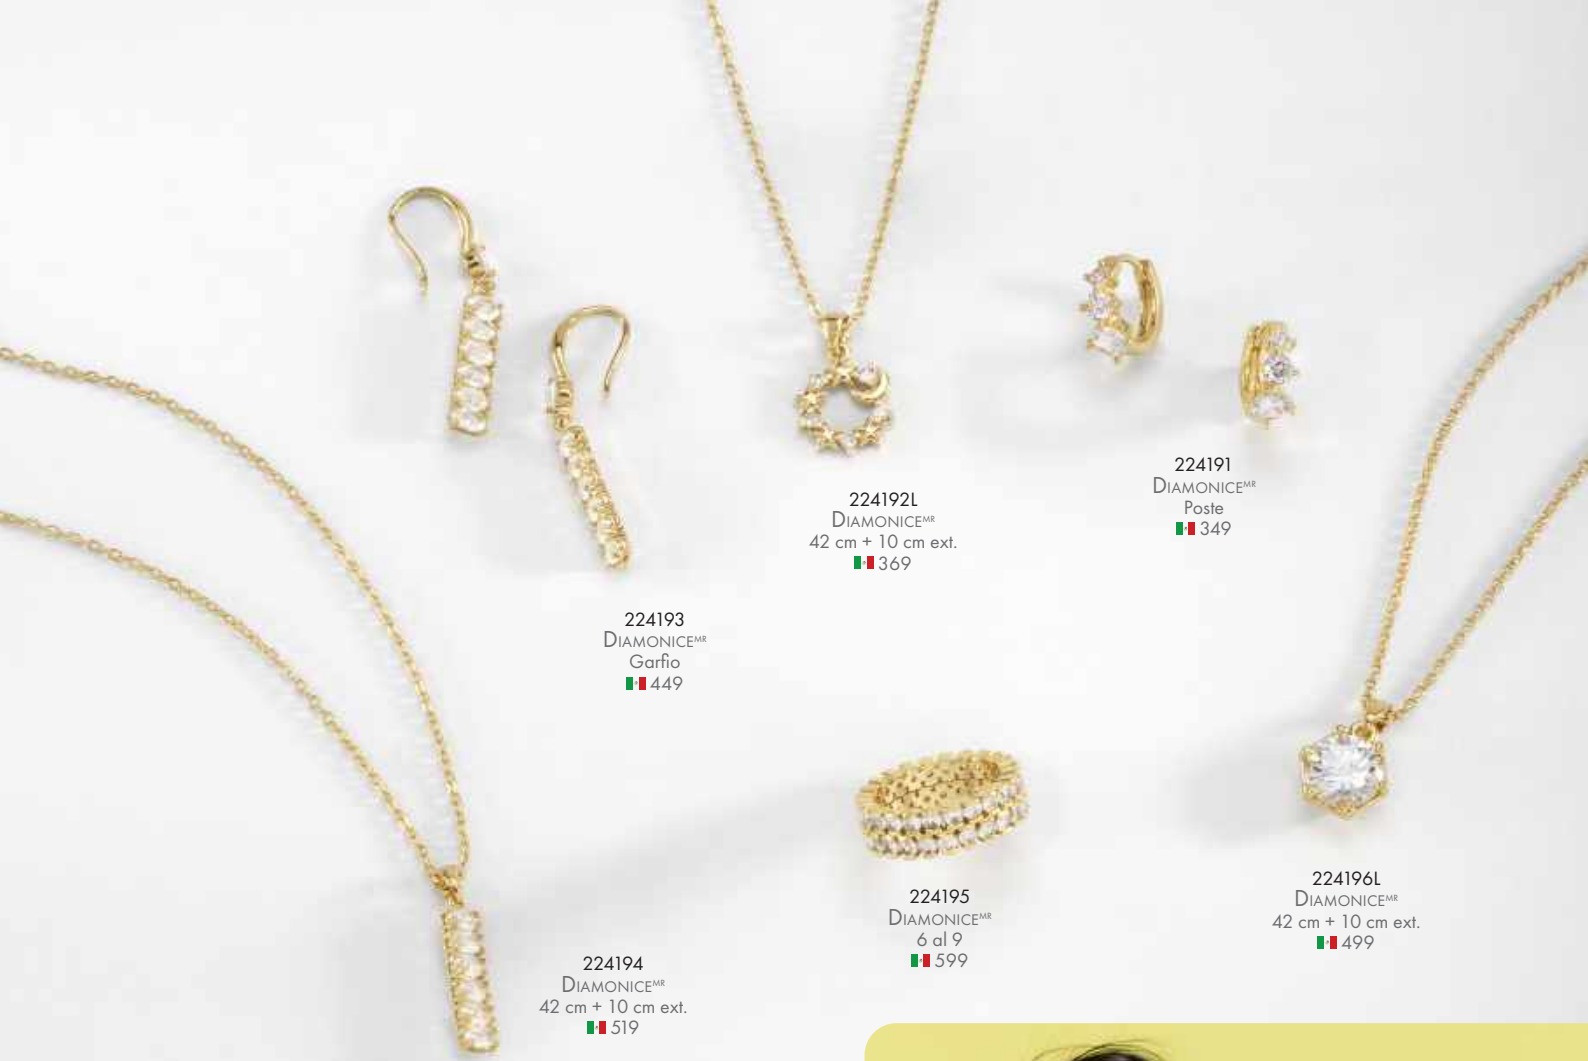

224193
DIAMONICE^{MR}
Garfio
449

224192L
DIAMONICE^{MR}
42 cm + 10 cm ext.
369

224191
DIAMONICE^{MR}
Poste
349

224194
DIAMONICE^{MR}
42 cm + 10 cm ext.
519

224196L
DIAMONICE^{MR}
42 cm + 10 cm ext.
499