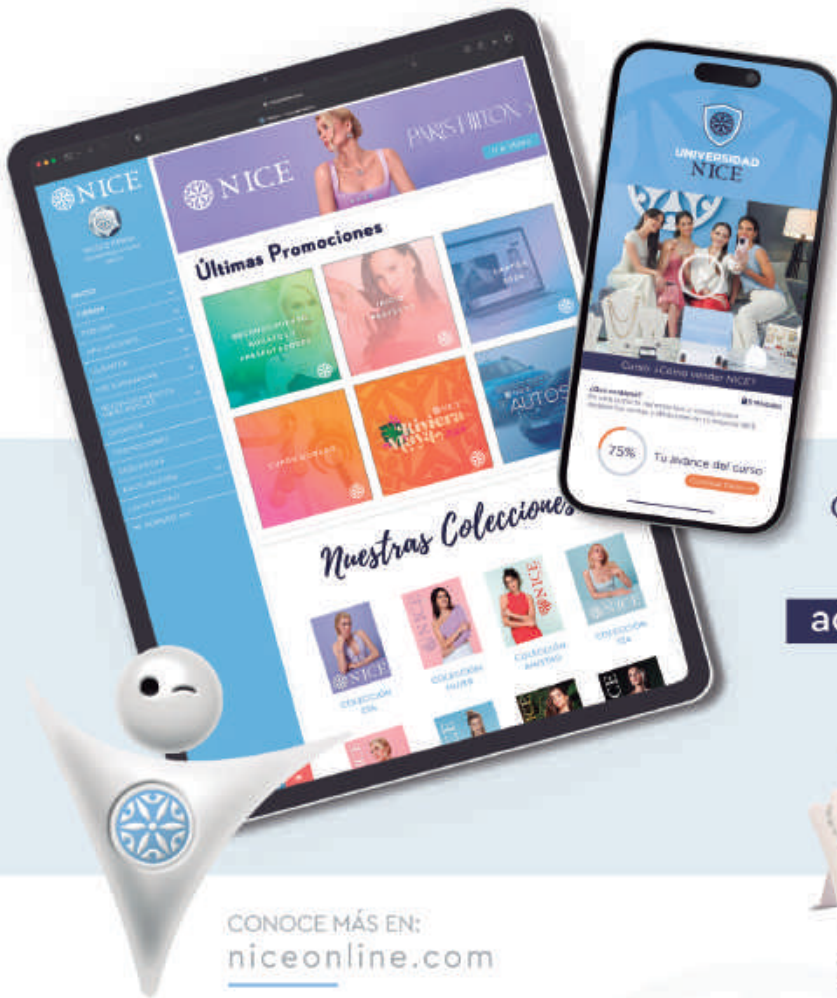

C55/80
80 cm
3399

C56/80
80 cm
3399

C57/80
80 cm
3399

C58/80
80 cm
3399

Conoce **TODAS LA HERRAMIENTAS**
que  **NICE** te ofrece para
POTENCIAR TU NEGOCIO AL MÁXIMO

CONOCE MÁS EN:
niceonline.com

Ponemos lo esencial
a tu alcance:

- Oficina Virtual
- Tu propia página web
- Universidad NICE
- NIC, tu Asistente Virtual

y mucho más!

Con una inversión
de solo **\$550**

adquiere tu *Kit* de Empresario

Que incluye
hasta **\$3,000**
en productos*